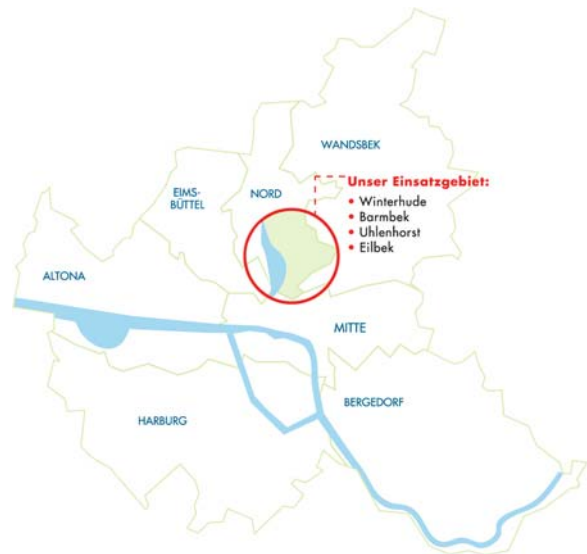

Hauspflegestation Barmbek-Uhlenhorst

Eilbek und Winterhude

Straßenverzeichnis

Stand Mai 2005

Wir pflegen in den
Postleitzahlgebieten

22081 22083
22085 22087
22089 22301

und den angrenzenden Straßen in
den Postleitzahlbereichen

22303 fast vollständig
22305 bis Barmbeker Bahnhof

Postleitzahl Straße

A

22087	Ackermannstr.
22083	Adolph-Schönfelder-Str.
22301	Agnesstr.
22087	Alfredstr.
22081	Alter Teichweg 1-43 und 2-84
22085	Am Feenteich
22085	Am Langenzug
22081	Amselstr.
22301	Andreasstr.
22087	Angerstr
22303	Arensweg
22089	Armgartr.
22085	Arndtstr.
22305	Arnemannweg
22089	Auenstr.
22085	Auguststr.
22085	Averhoffstr.

B

22083	Bachstr.
22087	Barcastr. 6-18
22081	Barmbeker Markt
22303	Barmbeker Str. 1-133 und 2-130

22083 Bartholomäusstr.
22083 Beethovenstr.
22089 Bei der Friedenskirche
22301 Bei der Matthäuskirche
22087 Bei der St. Gertrudkirche
22083 Beim Alten Schützenhof
22081 Beimoorstr.
22301 Bellevue
22083 Berthastr.
22083 Biedermannplatz
22087 Birkenau
22089 Blumenau
22301 Blumenstr.
22303 Borgweg
22089 Börnestr.
22083 Bostelreihe
22087 Bozenhardweg
22083 Brucknerstr.
22087 Buchtstr.
22081 Bürgerstr.
22305 Burmesterstr.

C

22301 Cäcilienstr.
22089 Conventstr.
22087 Comeniusplatz

D

22081 Damerowstwiete
22081 Damerowsweg
22081 Dehnhaide
22083 Desenißstr.
22301 Dorotheenstr. 1-119 und 2-140
22083 Döscherstr.

E

22087 Eilenau

22083 Elsastr.
22087 Elisenstraße
22087 Ernst-Kabel-Stieg
22087 Erenkamp
22089 Eilbektal
22087 Ekhoftstr.
22089 Eilbeker Weg
22089 Evastr.